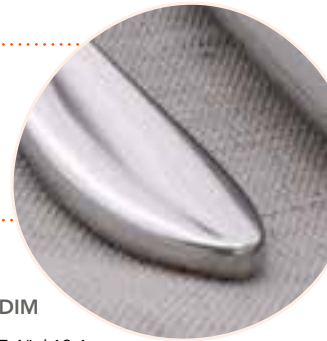

Knives 13/0. 4.0 mm* Couteaux 13/0. 4,0 mm*

ITEM #	DES	DIM
502102	Dessert Spoon** Cuillère à dessert**	7.1" / 18.1 cm
502103	Dinner Fork** Fourchette de table**	7.1" / 18.1 cm
502104	Tablespoon Cuillère de table	8" / 20.3 cm
502105	European Fork Fourchette européenne	8.3" / 23.1 cm
502110	Salad Fork** Fourchette à salade**	6.5" / 16.5 cm
502111S	Dinner Knife Serrated, 108 gr** Couteau de table dentelé, 108 g**	9.1" / 23.1 cm
502112	Steak Knife Serrated Couteau à steak dentelé	9.3" / 23.5 cm
502113	Round Soup Spoon Cuillère à soupe ronde	7" / 17.8 cm
502114	Iced Tea Spoon Cuillère à dessert glacé	7.4" / 18.7 cm
502115	Oyster Fork Fourchette à huîtres	5.8" / 14.6 cm
502117	Bouillon Spoon Cuillère à bouillon	6" / 15.2 cm
502121	Dessert Knife Couteau à dessert	7.1" / 18.1 cm
502122	Butter Spreader Bent Tartineur à beurre	7" / 17.8 cm
502123	Teaspoon** Cuillère à thé**	6.3" / 15.9 cm
502125	Demi Tasse Spoon Cuillère à demi-tasse	5" / 12.7 cm